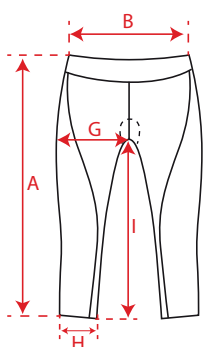

KRAŤASY FORCE LADY-1 3/4 S VLOŽKOU

KÓD 900245

- EN** SHORTS TO WAIST
- SK** CYKLISTICKÉ NOHAVICE
- D** FAHRRAD HOSE
- LV** VELOBRAUKŠANAS ŠORTI
- HU** KANTÁROS NADRÁG
- RO** PANTALONI SCURTI DE CICLISM
- PL** SPODENKI KOLARSKIE
- HR** BICIKLISTIČKE KRATKE HLAČICE
- SLO** KRATKE KOLESARSKÉ HLAČE
- IT** CALZONCINI
- RU** ВЕЛОСИПЕДНЫЕ ШОРТЫ

**Materiál / Material / Anyag / Material /
Materiał / Materijal / Материал /
Materiale / Materijal:**

82% NYLON, 18% SPANDEX

	A	B	G	H	I
XS	65	27	20	12	38
S	66	28	21	13	39
M	67	29	22	14	40
L	68	31	23	14,5	41
XL	69	33	24	15,5	42
XXL	70	37	25	17	42