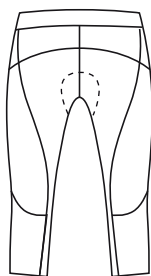

KRAŤASY FORCE LADY-1 3/4 S VLOŽKOU

KÓD 900245

- EN** SHORTS TO WAIST
- SK** CYKLISTICKÉ NOHAVICE
- D** FAHRRAD HOSE
- LV** VELOBRAUKŠANAS ŠORTI
- HU** KANTÁROS NADRÁG
- RO** PANTALONI SCURTI DE CICLISM
- PL** SPODENKI KOLARSKIE
- HR** BICIKLISTIČKE KRATKE HLAČICE
- SLO** KRATKE KOLESARSKÉ HLAČE
- IT** CALZONCINI
- RU** ВЕЛОСИПЕДНЫЕ ШОРТЫ

**Materiál / Material / Anyag / Material /
Materiał / Materijal / Материал /
Materiale / Materijal:**

82% NYLON, 18% SPANDEX

	A	B	G	H	I
XS	65	27	20	12	38
S	66	28	21	13	39
M	67	29	22	14	40
L	68	31	23	14,5	41
XL	69	33	24	15,5	42
XXL	70	37	25	17	42