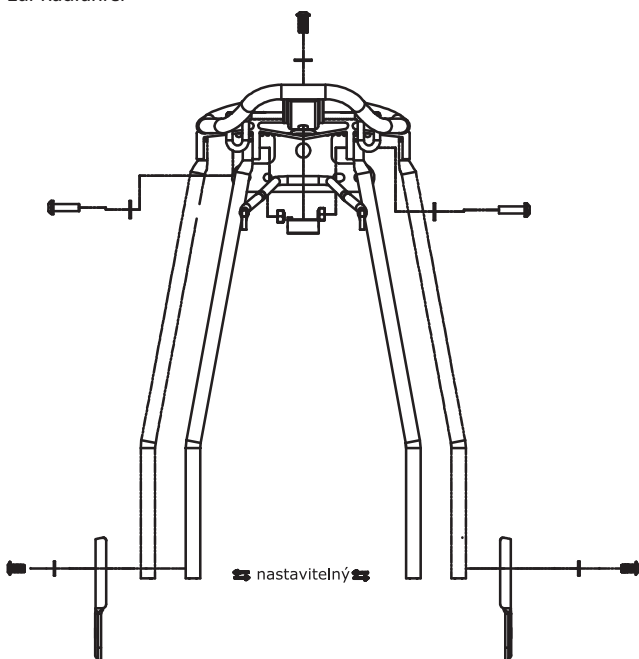

CZ

NOSIČ FORCE ZADNÍ S Klapákem - ČERNÝ

- vhodný pro V-brzdy i kotoučové brzdy
 - s pružinovým klapákem
 - elox černý mat
 - pro kola 26" - 28"
 - rozměry horního nosného dílu: délka 39 cm, šířka 15 cm
 - se zadním držákem pro uchycení blinkačky
 - materiál: Al hliník
 - nosnost: 25 kg
 - hmotnost: 860 g
 - průměr profilu trubky 10 mm
- Při montáži postupujte dle obrázku níže.

Před každou jízdou se ujistěte, zda jsou šrouby utaženy a zda je nosič k jízdnímu kolu pevně uchycen.

DE

DER RÜCKTRÄGER - DAS MATTSCHWARZ

- für Fahrrad 26" - 28" (MTB, TREK)
- für die „V“ Bremse und die Scheibenbremse DISC
- mit Träger für Fahrradlicht
- der Umfang des Trägerteil: die Länge 39 cm, die Breite 15 cm
- der Werkstoff: Al
- das Gewicht: 860 g
- die Tragkraft max. 25 kg
- der Durchmesser der Röhreprofil 10 mm

Folgen sie während die Montage den Bild unten
Versichern sie sich vor jede Fahrt, dass die Schraubchen richtig festgezogen sind und der Rückträger ist befestigt zur Radfahrer

EN

CARRIER FORCE REAR WITH SPRING - BLACK

- suitable for V brake and DISC brakes
 - with spring holder, matt black elox
 - designed for 26" - 28" wheels
 - size of upper part: length 39 cm, width 15 cm
 - with bracket for rear blinking light
 - material: alloy
 - maximum load: 25 kg
 - weight: 860 g
 - diameter of tubes 10 mm
- For assembly see picture below.