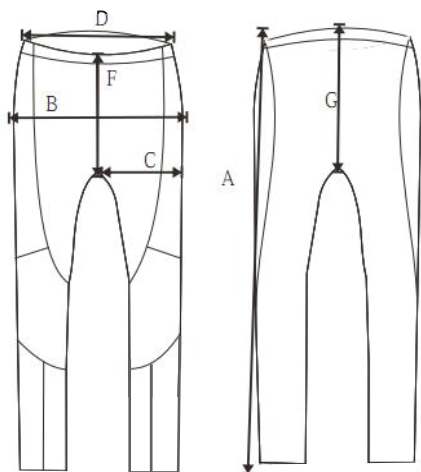

KALHOTY Z68 DO PASU BEZ VLOŽKY / PANTS FORCE Z68 TO WAIST WITHOUT PAD

ART. 90040

- SK** NOHAVICE FORCE Z68
- PL** SPODNIE KOLARSKIE DŁUSIE Z68
- D** HOSEN FORCE Z68
- RU** ШТАНЫ FORCE Z68
- SI** DOLGE KOLESARSKÉ HLAČE Z68
- HU** KANTÁROS NADRÁG Z68
- LV** GARĀS VELOBIKSES Z68
- IT** CALZAMAGLIA Z68
- RO** BIB PANTALONI STRAMTI Z68
- HR** USKE HLAČE Z68

Materiál / Material:

92% POLYESTER, 8% SPANDEX

| | XS | S | M | L | XL | XXL |
|----------|-----------|----------|----------|----------|-----------|------------|
| A | 95 | 96,5 | 98 | 99,5 | 101 | 102,5 |
| B | 40,5 | 42,5 | 44,5 | 46,5 | 49,5 | 52,5 |
| C | 23,5 | 24,5 | 25,5 | 26,5 | 28 | 29,5 |
| D | 33 | 36 | 39 | 42 | 45 | 48 |
| F | 24,5 | 25,5 | 26,5 | 27,5 | 29 | 30 |
| G | 29,5 | 30,5 | 32 | 34 | 36 | 38 |